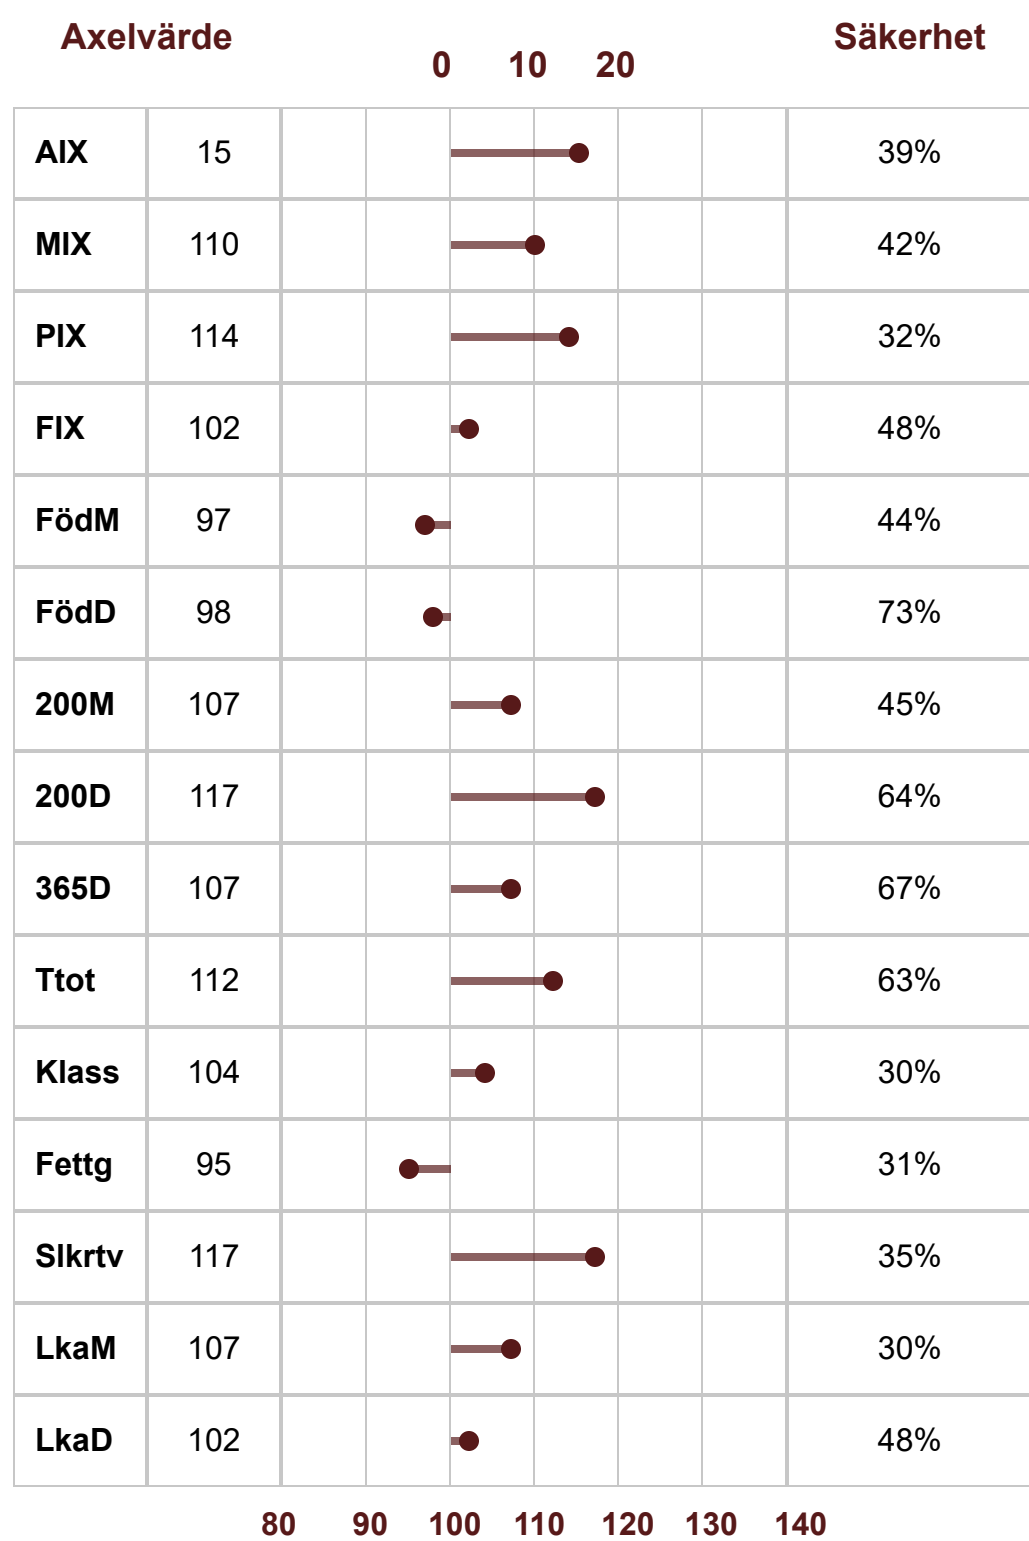

Limousin

P-Tal: 107

K.nr: 54

5443 P.SALUT AV KULLEN

Född: 2021-02-19

5443 P.SALUT AV KULLEN

Fader är den prövningsgodkända tjuren Najax av Strömvik T105 som är helbror med semintjuren Odd av Strömvik. Morfar till Najax är Figo av Strömvik T114. Farfar till P.Salut är Loke av Åbrånet T108 som är efter den svenska semintjuren Gösta av Hjalshammar T109. Modern är stark exteriört och hade i föl den godkända tjuren FP.Rupert av Kullen T108 P-Tal115. Modern är också stark i sitt MIX, M200 och Lkm. Morfar är Gunde av Hästäng T111 som blev årets bästa prövningstjur omgången 11/12. Salut har en jämn och fin exteriörbedömning (K80, M83, B79, H81).

P-Tal	107	Klövstatus	10
T-tal	101	Testikelmått	35
Tillväxt g/dag	1545	Korshöjd	133
Födelsevikt	41	RP1	F
200D	338	PA	F
365D	588	BH2	F
Hornstatus	Pp, S	HY	F
Marmorering	2,3 (-0,5)	DD	F
Fettdjup	0,4 (-0,1)	MD	
Muskeldjup	7,5 (-0,5)		

	Linjär exteriör	Poäng	Optimum		
Bogbredd	7	7		KROPP 80	HELHET 81
Bröstdjup	6	7			
Överlinje	7	7			
Korslutning	7	6			
Korslängd	5	8			
Korsbredd	7	8			
Storlek	7.0	7			
Harmoni	5	9			
Ryggbredd	8	8		MUSKLER 83	HELHET 81
Ländbredd	8	8			
Ryggmuskellängd	3	6			
Lårbredd	7	8			
Innerlår	8	9		BEN 79	HELHET 81
Lårdjup	4	7			
Lårfyllnad	7	8			
Hasvinkel	4	5			
Kotvinkel	6	5			
Ben bakifrån	7	8			
Frambensställning	5	8			
Skelettgrovlek	3	3			
Rörelser	4	9			